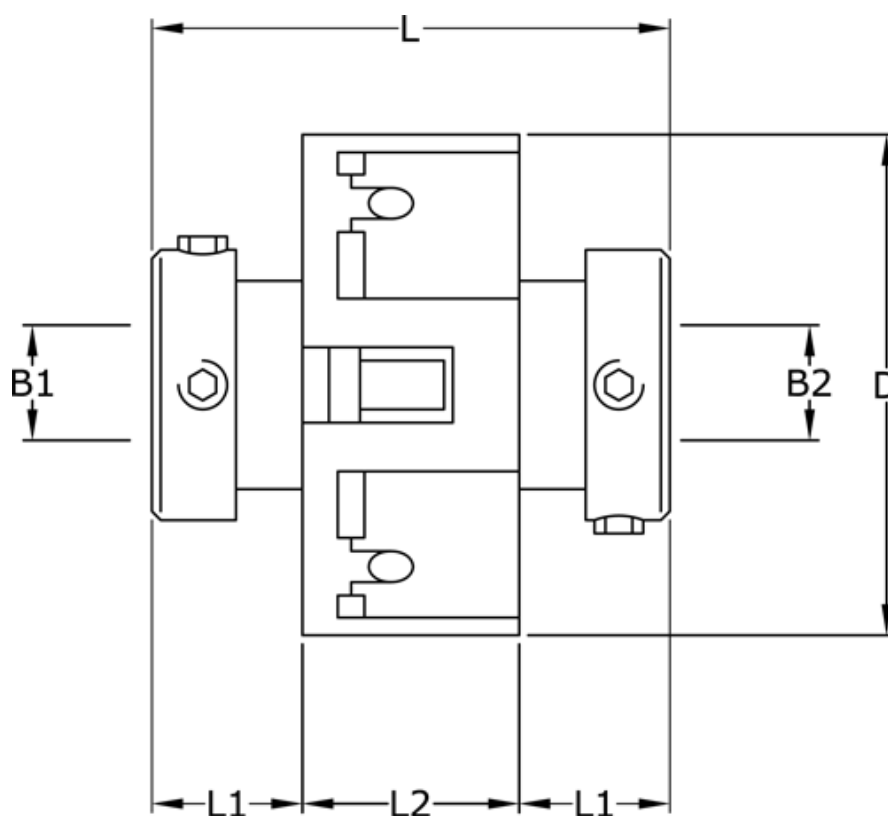

Varenummer: 3322203704546
Beskrivelse: Uni-Lat kobling str. 203.70.45.46
med pinolskrue, boring 18/19 mm

Mål

B1	= 18
B2	= 19
D	= 70
L	= 74.0
L1	= 28.5
L2	= 17.0
Skrue	= M6